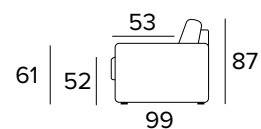

**DŘEVĚNÉ NOHY - VÝBĚR BAREV**HNĚDÝ  
OŘECHPŘÍRODNÍ  
DŘEVO**2-MÍSTNÁ ROZKLÁDACÍ POHOVKA**

170

STŘEDNĚ SILNÉ OPĚRKY  
(MEDIUM)

190

SILNÉ OPĚRKY  
(LARGE)

218

MATRACE  
120x197 CM | V: 17 CM**3-MÍSTNÁ ROZKLÁDACÍ POHOVKA**

190

STŘEDNĚ SILNÉ OPĚRKY  
(MEDIUM)

210

SILNÉ OPĚRKY  
(LARGE)

218

MATRACE  
140x197 CM | V: 17 CM**3-MÍSTNÁ ROZKLÁDACÍ MAXI POHOVKA**

210

STŘEDNĚ SILNÉ OPĚRKY  
(MEDIUM)