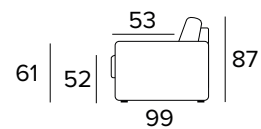

**DŘEVĚNÉ NOHY - VÝBĚR BAREV**HNĚDÝ  
OŘECHPŘÍRODNÍ  
DŘEVO**2-MÍSTNÁ ROZKLÁDACÍ POHOVKA**

170

STŘEDNĚ SILNÉ OPĚRKY  
(MEDIUM)

190

SILNÉ OPĚRKY  
(LARGE)

218

MATRACE  
120x197 CM | V: 17 CM**3-MÍSTNÁ ROZKLÁDACÍ POHOVKA**

190

STŘEDNĚ SILNÉ OPĚRKY  
(MEDIUM)

210

SILNÉ OPĚRKY  
(LARGE)

218

MATRACE  
140x197 CM | V: 17 CM**3-MÍSTNÁ ROZKLÁDACÍ MAXI POHOVKA**

210

STŘEDNĚ SILNÉ OPĚRKY  
(MEDIUM)

230

SILNÉ OPĚRKY  
(LARGE)

218

MATRACE  
160x197 CM | V: 17 CM

**DEKORATIVNÍ POLŠTÁŘE****PŘÍPLATEK****STANDARD**

40×40

50×50

**S LEMEM**