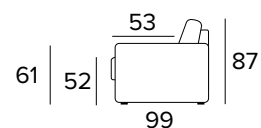

**DŘEVĚNÉ NOHY - VÝBĚR BAREV**HNĚDÝ  
OŘECHPŘÍRODNÍ  
DŘEVO**2-MÍSTNÁ ROZKLÁDACÍ POHOVKA**

170

STŘEDNĚ SILNÉ OPĚRKY  
(MEDIUM)

190

SILNÉ OPĚRKY  
(LARGE)

218

MATRACE  
120x197 CM | V: 17 CM**3-MÍSTNÁ ROZKLÁDACÍ POHOVKA**

190

STŘEDNĚ SILNÉ OPĚRKY  
(MEDIUM)

210

SILNÉ OPĚRKY  
(LARGE)

218

MATRACE  
140x197 CM | V: 17 CM**3-MÍSTNÁ ROZKLÁDACÍ MAXI POHOVKA**

210

STŘEDNĚ SILNÉ OPĚRKY  
(MEDIUM)