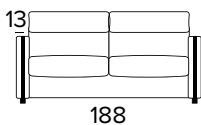

- Pečená epoxidová pryskyřice.
- Částečně odnímatelná potahová pohovka.
- Dekorativní polštáře lze zakoupit za příplatek.

MATRACE

- Matrace New Moon série v rozšířené hustotě polyuretanu 30 kg/m³. Je vyroben postranní pás matrace vysoce prodyšná 3D tkanina pro dokonalé odvětrání matrace.
- Materiál: 100% polyester.
- Síla matrace: 17 cm

DŘEVĚNÉ NOHY - VÝBĚR BAREV

ŠEDÁ

ČERNÁ

HNĚDÝ
OŘECHPŘÍRODNÍ
DŘEVO**2-MÍSTNÁ ROZKLÁDACÍ POHOVKA**MATRACE
120x197 CM | V: 17 CM**3-MÍSTNÁ ROZKLÁDACÍ POHOVKA**MATRACE
140x197 CM | V: 17 CM**3-MÍSTNÁ ROZKLÁDACÍ MAXI POHOVKA**MATRACE
160x197 CM | V: 17 CM**MODULÁRNÍ SEDADLO (SEDÍCÍ PLOCHA 61 CM)**

- Ve variantě vpravo nebo vlevo.

RELAXAČNÍ MODULÁRNÍ SEDADLO (SEDÍCÍ PLOCHA 61 CM)

- Ve variantě vpravo nebo vlevo.

**MODULÁRNÍ SEDADLO (SEDÍCÍ PLOCHA 81 CM)**

- Ve variantě vpravo nebo vlevo.

**RELAXAČNÍ MODULÁRNÍ SEDADLO (SEDÍCÍ PLOCHA 81 CM)**