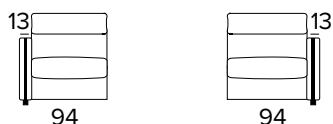

DŘEVĚNÉ NOHY - VÝBĚR BAREV

ŠEDÁ

ČERNÁ

HNĚDÝ
OŘECHPŘÍRODNÍ
DŘEVO**2-MÍSTNÁ ROZKLÁDACÍ POHOVKA**MATRACE
120x197 CM | V: 17 CM**3-MÍSTNÁ ROZKLÁDACÍ POHOVKA**MATRACE
140x197 CM | V: 17 CM**3-MÍSTNÁ ROZKLÁDACÍ MAXI POHOVKA**MATRACE
160x197 CM | V: 17 CM**MODULÁRNÍ SEDADLO (SEDÍCÍ PLOCHA 61 CM)**

- Ve variantě vpravo nebo vlevo.

RELAXAČNÍ MODULÁRNÍ SEDADLO (SEDÍCÍ PLOCHA 61 CM)

- Ve variantě vpravo nebo vlevo.

**MODULÁRNÍ SEDADLO (SEDÍCÍ PLOCHA 81 CM)**

- Ve variantě vpravo nebo vlevo.

**RELAXAČNÍ MODULÁRNÍ SEDADLO (SEDÍCÍ PLOCHA 81 CM)**

- Ve variantě vpravo nebo vlevo.

**STŘEDOVÉ SEDADLO (SEDÍCÍ PLOCHA 61 CM)****STŘEDOVÉ SEDADLO (SEDÍCÍ PLOCHA 81 CM)**

ROHOVÝ DÍL S ÚLOŽNÝM PROSTOREM

84

**DEKORATIVNÍ POLŠTÁŘE****PŘÍPLATEK****STANDARD**

40×40