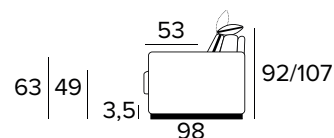

DŘEVĚNÉ NOHY - VÝBĚR BAREV

ŠEDÁ

ČERNÁ

HNĚDÝ
OŘECHPŘÍRODNÍ
DŘEVO**2-MÍSTNÁ ROZKLÁDACÍ POHOVKA**MATRACE
120x197 CM | V: 17 CM**3-MÍSTNÁ ROZKLÁDACÍ POHOVKA**MATRACE
140x197 CM | V: 17 CM**3-MÍSTNÁ ROZKLÁDACÍ MAXI POHOVKA**MATRACE
160x197 CM | V: 17 CM**MODULÁRNÍ SEDADLO (SEDÍCÍ PLOCHA 61 CM)**