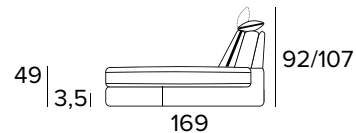

ROHOVÝ DÍL S ÚLOŽNÝM PROSTOREM

84