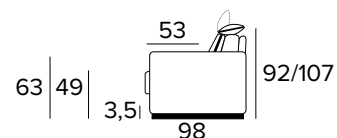

- Ve variantě vpravo nebo vlevo.

RELAXAČNÍ MODULÁRNÍ SEDADLO (SEDÍCÍ PLOCHA 61 CM)

- Ve variantě vpravo nebo vlevo.

**MODULÁRNÍ SEDADLO (SEDÍCÍ PLOCHA 81 CM)**

- Ve variantě vpravo nebo vlevo.

**RELAXAČNÍ MODULÁRNÍ SEDADLO (SEDÍCÍ PLOCHA 81 CM)**