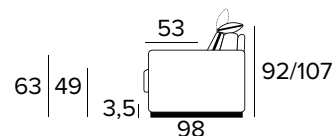

DŘEVĚNÉ NOHY - VÝBĚR BAREV

ŠEDÁ

ČERNÁ

HNĚDÝ
OŘECHPŘÍRODNÍ
DŘEVO**2-MÍSTNÁ ROZKLÁDACÍ POHOVKA**MATRACE
120x197 CM | V: 17 CM**3-MÍSTNÁ ROZKLÁDACÍ POHOVKA**MATRACE
140x197 CM | V: 17 CM**3-MÍSTNÁ ROZKLÁDACÍ MAXI POHOVKA**MATRACE
160x197 CM | V: 17 CM**MODULÁRNÍ SEDADLO (SEDÍCÍ PLOCHA 61 CM)**