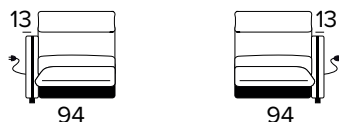

DŘEVĚNÉ NOHY - VÝBĚR BAREV

ŠEDÁ

ČERNÁ

HNĚDÝ
OŘECHPŘÍRODNÍ
DŘEVO**2-MÍSTNÁ ROZKLÁDACÍ POHOVKA**MATRACE
120x197 CM | V: 17 CM**3-MÍSTNÁ ROZKLÁDACÍ POHOVKA**MATRACE
140x197 CM | V: 17 CM**3-MÍSTNÁ ROZKLÁDACÍ MAXI POHOVKA**MATRACE
160x197 CM | V: 17 CM**MODULÁRNÍ SEDADLO (SEDÍCÍ PLOCHA 61 CM)**

- Ve variantě vpravo nebo vlevo.

RELAXAČNÍ MODULÁRNÍ SEDADLO (SEDÍCÍ PLOCHA 61 CM)

- Ve variantě vpravo nebo vlevo.

**MODULÁRNÍ SEDADLO (SEDÍCÍ PLOCHA 81 CM)**

- Ve variantě vpravo nebo vlevo.

**RELAXAČNÍ MODULÁRNÍ SEDADLO (SEDÍCÍ PLOCHA 81 CM)**

- Ve variantě vpravo nebo vlevo.

**STŘEDOVÉ SEDADLO (SEDÍCÍ PLOCHA 61 CM)****STŘEDOVÉ SEDADLO (SEDÍCÍ PLOCHA 81 CM)**

ROHOVÝ DÍL S ÚLOŽNÝM PROSTOREM

84

**DEKORATIVNÍ POLŠTÁŘE****PŘÍPLATEK****STANDARD**

40×40