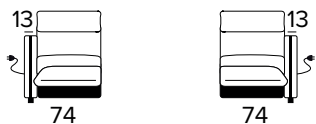

DŘEVĚNÉ NOHY - VÝBĚR BAREV

ŠEDÁ

ČERNÁ

HNĚDÝ
OŘECHPŘÍRODNÍ
DŘEVO**2-MÍSTNÁ ROZKLÁDACÍ POHOVKA**MATRACE
120x197 CM | V: 17 CM**3-MÍSTNÁ ROZKLÁDACÍ POHOVKA**MATRACE
140x197 CM | V: 17 CM**3-MÍSTNÁ ROZKLÁDACÍ MAXI POHOVKA**MATRACE
160x197 CM | V: 17 CM**MODULÁRNÍ SEDADLO (SEDÍCÍ PLOCHA 61 CM)**

- Ve variantě vpravo nebo vlevo.

RELAXAČNÍ MODULÁRNÍ SEDADLO (SEDÍCÍ PLOCHA 61 CM)

- Ve variantě vpravo nebo vlevo.

**MODULÁRNÍ SEDADLO (SEDÍCÍ PLOCHA 81 CM)**

- Ve variantě vpravo nebo vlevo.

**RELAXAČNÍ MODULÁRNÍ SEDADLO (SEDÍCÍ PLOCHA 81 CM)**

- Ve variantě vpravo nebo vlevo.

**STŘEDOVÉ SEDADLO (SEDÍCÍ PLOCHA 61 CM)****STŘEDOVÉ SEDADLO (SEDÍCÍ PLOCHA 81 CM)**

ROHOVÝ DÍL S ÚLOŽNÝM PROSTOREM

84

**DEKORATIVNÍ POLŠTÁŘE****PŘÍPLATEK****STANDARD**

40×40