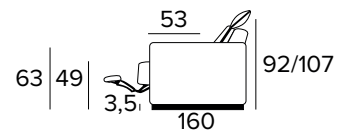

DŘEVĚNÉ NOHY - VÝBĚR BAREV

ŠEDÁ

ČERNÁ

HNĚDÝ
OŘECHPŘÍRODNÍ
DŘEVO**2-MÍSTNÁ ROZKLÁDACÍ POHOVKA**MATRACE
120x197 CM | V: 17 CM**3-MÍSTNÁ ROZKLÁDACÍ POHOVKA**MATRACE
140x197 CM | V: 17 CM**3-MÍSTNÁ ROZKLÁDACÍ MAXI POHOVKA**MATRACE
160x197 CM | V: 17 CM**MODULÁRNÍ SEDADLO (SEDÍCÍ PLOCHA 61 CM)**

- Ve variantě vpravo nebo vlevo.

RELAXAČNÍ MODULÁRNÍ SEDADLO (SEDÍCÍ PLOCHA 61 CM)

- Ve variantě vpravo nebo vlevo.

**MODULÁRNÍ SEDADLO (SEDÍCÍ PLOCHA 81 CM)**

- Ve variantě vpravo nebo vlevo.

**RELAXAČNÍ MODULÁRNÍ SEDADLO (SEDÍCÍ PLOCHA 81 CM)**