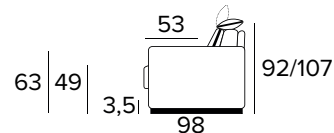

DŘEVĚNÉ NOHY - VÝBĚR BAREV

ŠEDÁ

ČERNÁ

HNĚDÝ
OŘECHPŘÍRODNÍ
DŘEVO**2-MÍSTNÁ ROZKLÁDACÍ POHOVKA**MATRACE
120x197 CM | V: 17 CM**3-MÍSTNÁ ROZKLÁDACÍ POHOVKA**MATRACE
140x197 CM | V: 17 CM**3-MÍSTNÁ ROZKLÁDACÍ MAXI POHOVKA**MATRACE
160x197 CM | V: 17 CM**MODULÁRNÍ SEDADLO (SEDÍCÍ PLOCHA 61 CM)**