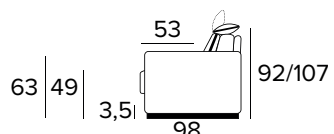

DŘEVĚNÉ NOHY - VÝBĚR BAREV

ŠEDÁ

ČERNÁ

HNĚDÝ
OŘECHPŘÍRODNÍ
DŘEVO**2-MÍSTNÁ ROZKLÁDACÍ POHOVKA**MATRACE
120x197 CM | V: 17 CM**3-MÍSTNÁ ROZKLÁDACÍ POHOVKA**MATRACE
140x197 CM | V: 17 CM**3-MÍSTNÁ ROZKLÁDACÍ MAXI POHOVKA**MATRACE
160x197 CM | V: 17 CM**MODULÁRNÍ SEDADLO (SEDÍCÍ PLOCHA 61 CM)**

- Ve variantě vpravo nebo vlevo.

RELAXAČNÍ MODULÁRNÍ SEDADLO (SEDÍCÍ PLOCHA 61 CM)

- Ve variantě vpravo nebo vlevo.

**MODULÁRNÍ SEDADLO (SEDÍCÍ PLOCHA 81 CM)**

- Ve variantě vpravo nebo vlevo.

**RELAXAČNÍ MODULÁRNÍ SEDADLO (SEDÍCÍ PLOCHA 81 CM)**