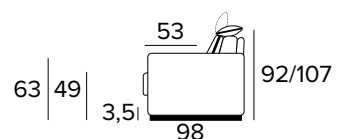

STŘEDOVÉ SEDADLO (SEDÍCÍ PLOCHA 61 CM)