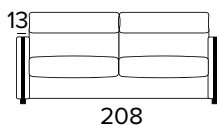

- Pečená epoxidová pryskyřice.
- Částečně odnímatelná potahová pohovka.
- Dekorativní polštáře lze zakoupit za příplatek.

MATRACE

- Matrace New Moon série v rozšířené hustotě polyuretanu 30 kg/m³. Je vyroben postranní pás matrace vysoce prodyšná 3D tkanina pro dokonalé odvětrání matrace.
- Materiál: 100% polyester.
- Síla matrace: 17 cm

DŘEVĚNÉ NOHY - VÝBĚR BAREV

ŠEDÁ

ČERNÁ

HNĚDÝ
OŘECHPŘÍRODNÍ
DŘEVO**2-MÍSTNÁ ROZKLÁDACÍ POHOVKA**MATRACE
120x197 CM | V: 17 CM**3-MÍSTNÁ ROZKLÁDACÍ POHOVKA**MATRACE
140x197 CM | V: 17 CM**3-MÍSTNÁ ROZKLÁDACÍ MAXI POHOVKA**MATRACE
160x197 CM | V: 17 CM**MODULÁRNÍ SEDADLO (SEDÍCÍ PLOCHA 61 CM)**

- Ve variantě vpravo nebo vlevo.

RELAXAČNÍ MODULÁRNÍ SEDADLO (SEDÍCÍ PLOCHA 61 CM)

- Ve variantě vpravo nebo vlevo.

**MODULÁRNÍ SEDADLO (SEDÍCÍ PLOCHA 81 CM)**

- Ve variantě vpravo nebo vlevo.

**RELAXAČNÍ MODULÁRNÍ SEDADLO (SEDÍCÍ PLOCHA 81 CM)**