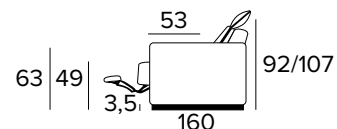

RELAXAČNÍ MODULÁRNÍ SEDADLO (SEDÍCÍ PLOCHA 81 CM)

- Ve variantě vpravo nebo vlevo.