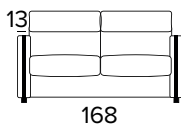

- Pečená epoxidová pryskyřice.
- Částečně odnímatelná potahová pohovka.
- Dekorativní polštáře lze zakoupit za příplatek.

MATRACE

- Matrace New Moon série v rozšířené hustotě polyuretanu 30 kg/m³. Je vyroben postranní pás matrace vysoce prodyšná 3D tkanina pro dokonalé odvětrání matrace.
- Materiál: 100% polyester.
- Síla matrace: 17 cm

DŘEVĚNÉ NOHY - VÝBĚR BAREV

ŠEDÁ

ČERNÁ

HNĚDÝ
OŘECHPŘÍRODNÍ
DŘEVO**2-MÍSTNÁ ROZKLÁDACÍ POHOVKA**MATRACE
120x197 CM | V: 17 CM**3-MÍSTNÁ ROZKLÁDACÍ POHOVKA**MATRACE
140x197 CM | V: 17 CM**3-MÍSTNÁ ROZKLÁDACÍ MAXI POHOVKA**MATRACE
160x197 CM | V: 17 CM**MODULÁRNÍ SEDADLO (SEDÍCÍ PLOCHA 61 CM)**

- Ve variantě vpravo nebo vlevo.

RELAXAČNÍ MODULÁRNÍ SEDADLO (SEDÍCÍ PLOCHA 61 CM)

- Ve variantě vpravo nebo vlevo.

**MODULÁRNÍ SEDADLO (SEDÍCÍ PLOCHA 81 CM)**

- Ve variantě vpravo nebo vlevo.

**RELAXAČNÍ MODULÁRNÍ SEDADLO (SEDÍCÍ PLOCHA 81 CM)**

- Ve variantě vpravo nebo vlevo.

**STŘEDOVÉ SEDADLO (SEDÍCÍ PLOCHA 61 CM)****STŘEDOVÉ SEDADLO (SEDÍCÍ PLOCHA 81 CM)**

ROHOVÝ DÍL S ÚLOŽNÝM PROSTOREM

84

**DEKORATIVNÍ POLŠTÁŘE****PŘÍPLATEK****STANDARD**

40×40