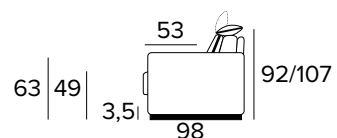

STŘEDOVÉ SEDADLO (SEDÍCÍ PLOCHA 81 CM)