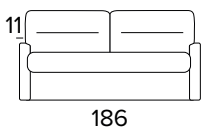

MATRACE

- Standardní matrace NEW MOON o hustotě polyuretanové pěny 35 kg/m³.
- Boční pás matrace je vyroben z vysoce prodyšného 3D materiálu, který umožňuje dokonalé odvětrání matrace, 100% polyester.
- Síla matrace: 17 cm

STĚHOVACÍ MECHANISMUS**STANDARD**

Stěhovací mechanismus umožní snadný pohyb pohovky při úklidu.

2-MÍSTNÁ POHOVKA

ÚZKÉ OPĚRKY

SILNÉ OPĚRKY
(LARGE)**2-MÍSTNÁ ROZKLÁDACÍ POHOVKA**ÚZKÉ OPĚRKY
(SLIM)SILNÉ OPĚRKY
(LARGE)MATRACE
120×190 CM / V: 17 CM**3-MÍSTNÁ POHOVKA**ÚZKÉ OPĚRKY
(SLIM)SILNÉ OPĚRKY
(LARGE)**3-MÍSTNÁ ROZKLÁDACÍ POHOVKA**ÚZKÉ OPĚRKY
(SLIM)SILNÉ OPĚRKY
(LARGE)MATRACE
140×190 CM / V: 17 CM

3-MÍSTNÁ MAXI POHOVKA

ÚZKÉ OPĚRKY
(SLIM)

SILNÉ OPĚRKY
(LARGE)

**3-MÍSTNÁ MAXI ROZKLÁDACÍ POHOVKA**

ÚZKÉ OPĚRKY
(SLIM)

SILNÉ OPĚRKY
(LARGE)

MATRACE
160×190 CM / V: 17 CM

**DEKORATIVNÍ POLŠTÁŘE****PŘÍPLATEK****STANDARD**

40×40

50×50

S LEMEM

40×40

50×50

S VLOŽENÝM PÁSEM

40×40

50×50