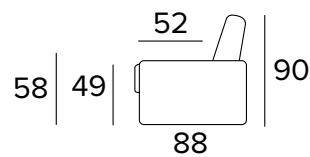

MATRACE

- Standardní matrace NEW MOON o hustotě polyuretanové pěny 35 kg/m³.
- Boční pás matrace je vyroben z vysoce prodyšného 3D materiálu, který umožňuje dokonalé odvětrání matrace, 100% polyester.
- Síla matrace: 17 cm

STĚHOVACÍ MECHANISMUS**STANDARD**

Stěhovací mechanismus umožní snadný pohyb pohovky při úklidu.

2-MÍSTNÁ POHOVKA

ÚZKÉ OPĚRKY

SILNÉ OPĚRKY
(LARGE)**2-MÍSTNÁ ROZKLÁDACÍ POHOVKA**ÚZKÉ OPĚRKY
(SLIM)SILNÉ OPĚRKY
(LARGE)MATRACE
120×190 CM / V: 17 CM**3-MÍSTNÁ POHOVKA**ÚZKÉ OPĚRKY
(SLIM)SILNÉ OPĚRKY
(LARGE)**3-MÍSTNÁ ROZKLÁDACÍ POHOVKA**ÚZKÉ OPĚRKY
(SLIM)SILNÉ OPĚRKY
(LARGE)MATRACE
140×190 CM / V: 17 CM

3-MÍSTNÁ MAXI POHOVKA

ÚZKÉ OPĚRKY
(SLIM)

SILNÉ OPĚRKY
(LARGE)

**3-MÍSTNÁ MAXI ROZKLÁDACÍ POHOVKA**

ÚZKÉ OPĚRKY
(SLIM)

SILNÉ OPĚRKY
(LARGE)

MATRACE
160×190 CM / V: 17 CM

**DEKORATIVNÍ POLŠTÁŘE****PŘÍPLATEK****STANDARD**