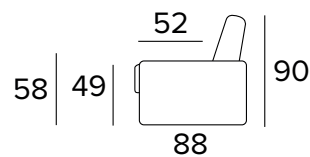

MATRACE

- Standardní matrace NEW MOON o hustotě polyuretanové pěny 35 kg/m³.
- Boční pás matrace je vyroben z vysoce prodyšného 3D materiálu, který umožňuje dokonalé odvětrání matrace, 100% polyester.
- Síla matrace: 17 cm

STĚHOVACÍ MECHANISMUS**STANDARD**

Stěhovací mechanismus umožní snadný pohyb pohovky při úklidu.

2-MÍSTNÁ POHOVKA

ÚZKÉ OPĚRKY

SILNÉ OPĚRKY
(LARGE)**2-MÍSTNÁ ROZKLÁDACÍ POHOVKA**ÚZKÉ OPĚRKY
(SLIM)SILNÉ OPĚRKY
(LARGE)MATRACE
120×190 CM / V: 17 CM**3-MÍSTNÁ POHOVKA**ÚZKÉ OPĚRKY
(SLIM)SILNÉ OPĚRKY
(LARGE)**3-MÍSTNÁ ROZKLÁDACÍ POHOVKA**ÚZKÉ OPĚRKY
(SLIM)SILNÉ OPĚRKY
(LARGE)MATRACE
140×190 CM / V: 17 CM

3-MÍSTNÁ MAXI POHOVKA

ÚZKÉ OPĚRKY
(SLIM)

SILNÉ OPĚRKY
(LARGE)

**3-MÍSTNÁ MAXI ROZKLÁDACÍ POHOVKA**

ÚZKÉ OPĚRKY
(SLIM)

SILNÉ OPĚRKY
(LARGE)

MATRACE
160×190 CM / V: 17 CM

**DEKORATIVNÍ POLŠTÁŘE****PŘÍPLATEK****STANDARD**