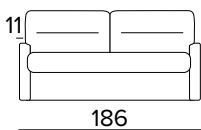

MATRACE

- Standardní matrace NEW MOON o hustotě polyuretanové pěny 35 kg/m³.
- Boční pás matrace je vyroben z vysoce prodyšného 3D materiálu, který umožňuje dokonalé odvětrání matrace, 100% polyester.
- Síla matrace: 17 cm

STĚHOVACÍ MECHANISMUS**STANDARD**

Stěhovací mechanismus umožní snadný pohyb pohovky při úklidu.

2-MÍSTNÁ POHOVKA

ÚZKÉ OPĚRKY

SILNÉ OPĚRKY
(LARGE)**2-MÍSTNÁ ROZKLÁDACÍ POHOVKA**ÚZKÉ OPĚRKY
(SLIM)SILNÉ OPĚRKY
(LARGE)MATRACE
120×190 CM / V: 17 CM**3-MÍSTNÁ POHOVKA**ÚZKÉ OPĚRKY
(SLIM)SILNÉ OPĚRKY
(LARGE)**3-MÍSTNÁ ROZKLÁDACÍ POHOVKA**ÚZKÉ OPĚRKY
(SLIM)SILNÉ OPĚRKY
(LARGE)MATRACE
140×190 CM / V: 17 CM

3-MÍSTNÁ MAXI POHOVKA

ÚZKÉ OPĚRKY
(SLIM)

SILNÉ OPĚRKY
(LARGE)

**3-MÍSTNÁ MAXI ROZKLÁDACÍ POHOVKA**

ÚZKÉ OPĚRKY
(SLIM)

SILNÉ OPĚRKY
(LARGE)

MATRACE
160×190 CM / V: 17 CM

**DEKORATIVNÍ POLŠTÁŘE****PŘÍPLATEK****STANDARD**

40×40

50×50

S LEMEM

40×40

50×50

S VLOŽENÝM PÁSEM

40×40

50×50