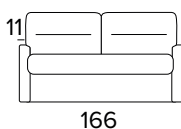

MATRACE

- Standardní matrace NEW MOON o hustotě polyuretanové pěny 35 kg/m³.
- Boční pás matrace je vyroben z vysoce prodyšného 3D materiálu, který umožňuje dokonalé odvětrání matrace, 100% polyester.
- Síla matrace: 17 cm

STĚHOVACÍ MECHANISMUS**STANDARD**

Stěhovací mechanismus umožní snadný pohyb pohovky při úklidu.

2-MÍSTNÁ POHOVKA

ÚZKÉ OPĚRKY

SILNÉ OPĚRKY
(LARGE)**2-MÍSTNÁ ROZKLÁDACÍ POHOVKA**ÚZKÉ OPĚRKY
(SLIM)SILNÉ OPĚRKY
(LARGE)MATRACE
120×190 CM / V: 17 CM**3-MÍSTNÁ POHOVKA**ÚZKÉ OPĚRKY
(SLIM)SILNÉ OPĚRKY
(LARGE)**3-MÍSTNÁ ROZKLÁDACÍ POHOVKA**ÚZKÉ OPĚRKY
(SLIM)SILNÉ OPĚRKY
(LARGE)MATRACE
140×190 CM / V: 17 CM

3-MÍSTNÁ MAXI POHOVKA

ÚZKÉ OPĚRKY
(SLIM)

SILNÉ OPĚRKY
(LARGE)

**3-MÍSTNÁ MAXI ROZKLÁDACÍ POHOVKA**

ÚZKÉ OPĚRKY
(SLIM)

SILNÉ OPĚRKY
(LARGE)

MATRACE
160×190 CM / V: 17 CM

**DEKORATIVNÍ POLŠTÁŘE****PŘÍPLATEK****STANDARD**

40×40

50×50

S LEMEM

40×40

50×50

S VLOŽENÝM PÁSEM

40×40

50×50