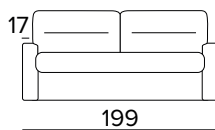

MATRACE

- Standardní matrace NEW MOON o hustotě polyuretanové pěny 35 kg/m³.
- Boční pás matrace je vyroben z vysoce prodyšného 3D materiálu, který umožňuje dokonalé odvětrání matrace, 100% polyester.
- Síla matrace: 17 cm

STĚHOVACÍ MECHANISMUS**STANDARD**

Stěhovací mechanismus umožní snadný pohyb pohovky při úklidu.

2-MÍSTNÁ POHOVKA

ÚZKÉ OPĚRKY

SILNÉ OPĚRKY
(LARGE)**2-MÍSTNÁ ROZKLÁDACÍ POHOVKA**ÚZKÉ OPĚRKY
(SLIM)SILNÉ OPĚRKY
(LARGE)MATRACE
120×190 CM / V: 17 CM**3-MÍSTNÁ POHOVKA**ÚZKÉ OPĚRKY
(SLIM)SILNÉ OPĚRKY
(LARGE)**3-MÍSTNÁ ROZKLÁDACÍ POHOVKA**ÚZKÉ OPĚRKY
(SLIM)SILNÉ OPĚRKY
(LARGE)MATRACE
140×190 CM / V: 17 CM

3-MÍSTNÁ MAXI POHOVKA

ÚZKÉ OPĚRKY
(SLIM)

SILNÉ OPĚRKY
(LARGE)

**3-MÍSTNÁ MAXI ROZKLÁDACÍ POHOVKA**

ÚZKÉ OPĚRKY
(SLIM)

SILNÉ OPĚRKY
(LARGE)

MATRACE
160×190 CM / V: 17 CM

**DEKORATIVNÍ POLŠTÁŘE****PŘÍPLATEK****STANDARD**