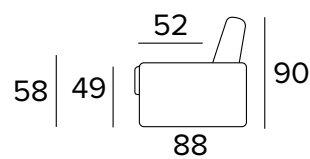

MATRACE

- Standardní matrace NEW MOON o hustotě polyuretanové pěny 35 kg/m³.
- Boční pás matrace je vyroben z vysoce prodyšného 3D materiálu, který umožňuje dokonalé odvětrání matrace, 100% polyester.
- Síla matrace: 17 cm

STĚHOVACÍ MECHANISMUS**STANDARD**

Stěhovací mechanismus umožní snadný pohyb pohovky při úklidu.

2-MÍSTNÁ POHOVKA

ÚZKÉ OPĚRKY

SILNÉ OPĚRKY
(LARGE)**2-MÍSTNÁ ROZKLÁDACÍ POHOVKA**ÚZKÉ OPĚRKY
(SLIM)SILNÉ OPĚRKY
(LARGE)MATRACE
120×190 CM / V: 17 CM**3-MÍSTNÁ POHOVKA**ÚZKÉ OPĚRKY
(SLIM)SILNÉ OPĚRKY
(LARGE)**3-MÍSTNÁ ROZKLÁDACÍ POHOVKA**ÚZKÉ OPĚRKY
(SLIM)SILNÉ OPĚRKY
(LARGE)MATRACE
140×190 CM / V: 17 CM

3-MÍSTNÁ MAXI POHOVKA

ÚZKÉ OPĚRKY
(SLIM)

SILNÉ OPĚRKY
(LARGE)

**3-MÍSTNÁ MAXI ROZKLÁDACÍ POHOVKA**

ÚZKÉ OPĚRKY
(SLIM)

SILNÉ OPĚRKY
(LARGE)

MATRACE
160×190 CM / V: 17 CM

**DEKORATIVNÍ POLŠTÁŘE****PŘÍPLATEK****STANDARD**