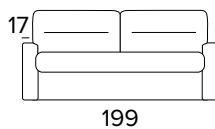

MATRACE

- Standardní matrace NEW MOON o hustotě polyuretanové pěny 35 kg/m³.
- Boční pás matrace je vyroben z vysoce prodyšného 3D materiálu, který umožňuje dokonalé odvětrání matrace, 100% polyester.
- Síla matrace: 17 cm

STĚHOVACÍ MECHANISMUS**STANDARD**

Stěhovací mechanismus umožní snadný pohyb pohovky při úklidu.

2-MÍSTNÁ POHOVKA

ÚZKÉ OPĚRKY

SILNÉ OPĚRKY
(LARGE)**2-MÍSTNÁ ROZKLÁDACÍ POHOVKA**ÚZKÉ OPĚRKY
(SLIM)SILNÉ OPĚRKY
(LARGE)MATRACE
120×190 CM / V: 17 CM**3-MÍSTNÁ POHOVKA**ÚZKÉ OPĚRKY
(SLIM)SILNÉ OPĚRKY
(LARGE)**3-MÍSTNÁ ROZKLÁDACÍ POHOVKA**ÚZKÉ OPĚRKY
(SLIM)SILNÉ OPĚRKY
(LARGE)MATRACE
140×190 CM / V: 17 CM

3-MÍSTNÁ MAXI POHOVKA

ÚZKÉ OPĚRKY
(SLIM)

SILNÉ OPĚRKY
(LARGE)

**3-MÍSTNÁ MAXI ROZKLÁDACÍ POHOVKA**

ÚZKÉ OPĚRKY
(SLIM)

SILNÉ OPĚRKY
(LARGE)

MATRACE
160×190 CM / V: 17 CM

**DEKORATIVNÍ POLŠTÁŘE****PŘÍPLATEK****STANDARD**