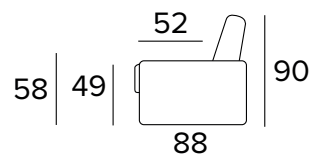

MATRACE

- Standardní matrace NEW MOON o hustotě polyuretanové pěny 35 kg/m³.
- Boční pás matrace je vyroben z vysoce prodyšného 3D materiálu, který umožňuje dokonalé odvětrání matrace, 100% polyester.
- Síla matrace: 17 cm

STĚHOVACÍ MECHANISMUS**STANDARD**

Stěhovací mechanismus umožní snadný pohyb pohovky při úklidu.

2-MÍSTNÁ POHOVKA

ÚZKÉ OPĚRKY

SILNÉ OPĚRKY
(LARGE)**2-MÍSTNÁ ROZKLÁDACÍ POHOVKA**ÚZKÉ OPĚRKY
(SLIM)SILNÉ OPĚRKY
(LARGE)MATRACE
120×190 CM / V: 17 CM**3-MÍSTNÁ POHOVKA**ÚZKÉ OPĚRKY
(SLIM)SILNÉ OPĚRKY
(LARGE)**3-MÍSTNÁ ROZKLÁDACÍ POHOVKA**ÚZKÉ OPĚRKY
(SLIM)SILNÉ OPĚRKY
(LARGE)MATRACE
140×190 CM / V: 17 CM

3-MÍSTNÁ MAXI POHOVKA

ÚZKÉ OPĚRKY
(SLIM)

SILNÉ OPĚRKY
(LARGE)

**3-MÍSTNÁ MAXI ROZKLÁDACÍ POHOVKA**

ÚZKÉ OPĚRKY
(SLIM)

SILNÉ OPĚRKY
(LARGE)

MATRACE
160×190 CM / V: 17 CM

**DEKORATIVNÍ POLŠTÁŘE****PŘÍPLATEK****STANDARD**