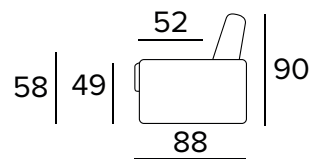

STĚHOVACÍ MECHANISMUS**STANDARD**

Stěhovací mechanismus umožní snadný pohyb pohovky při úklidu.

2-MÍSTNÁ POHOVKA

ÚZKÉ OPĚRKY

SILNÉ OPĚRKY
(LARGE)**2-MÍSTNÁ ROZKLÁDACÍ POHOVKA**ÚZKÉ OPĚRKY
(SLIM)SILNÉ OPĚRKY
(LARGE)MATRACE
120×190 CM / V: 17 CM**3-MÍSTNÁ POHOVKA**ÚZKÉ OPĚRKY
(SLIM)SILNÉ OPĚRKY
(LARGE)**3-MÍSTNÁ ROZKLÁDACÍ POHOVKA**ÚZKÉ OPĚRKY
(SLIM)SILNÉ OPĚRKY
(LARGE)MATRACE
140×190 CM / V: 17 CM

3-MÍSTNÁ MAXI POHOVKA

ÚZKÉ OPĚRKY
(SLIM)

SILNÉ OPĚRKY
(LARGE)

**3-MÍSTNÁ MAXI ROZKLÁDACÍ POHOVKA**

ÚZKÉ OPĚRKY
(SLIM)

SILNÉ OPĚRKY
(LARGE)

MATRACE
160×190 CM / V: 17 CM

**DEKORATIVNÍ POLŠTÁŘE****PŘÍPLATEK****STANDARD**

40×40

50×50

S LEMEM

40×40

50×50

S VLOŽENÝM PÁSEM

40×40

50×50