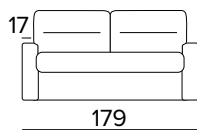

MATRACE

- Standardní matrace NEW MOON o hustotě polyuretanové pěny 35 kg/m³.
- Boční pás matrace je vyroben z vysoce prodyšného 3D materiálu, který umožňuje dokonalé odvětrání matrace, 100% polyester.
- Síla matrace: 17 cm

STĚHOVACÍ MECHANISMUS**STANDARD**

Stěhovací mechanismus umožní snadný pohyb pohovky při úklidu.

2-MÍSTNÁ POHOVKA

ÚZKÉ OPĚRKY

SILNÉ OPĚRKY
(LARGE)**2-MÍSTNÁ ROZKLÁDACÍ POHOVKA**ÚZKÉ OPĚRKY
(SLIM)SILNÉ OPĚRKY
(LARGE)MATRACE
120×190 CM / V: 17 CM**3-MÍSTNÁ POHOVKA**ÚZKÉ OPĚRKY
(SLIM)SILNÉ OPĚRKY
(LARGE)**3-MÍSTNÁ ROZKLÁDACÍ POHOVKA**ÚZKÉ OPĚRKY
(SLIM)SILNÉ OPĚRKY
(LARGE)MATRACE
140×190 CM / V: 17 CM

3-MÍSTNÁ MAXI POHOVKA

ÚZKÉ OPĚRKY
(SLIM)

SILNÉ OPĚRKY
(LARGE)

**3-MÍSTNÁ MAXI ROZKLÁDACÍ POHOVKA**

ÚZKÉ OPĚRKY
(SLIM)

SILNÉ OPĚRKY
(LARGE)

MATRACE
160×190 CM / V: 17 CM

**DEKORATIVNÍ POLŠTÁŘE****PŘÍPLATEK****STANDARD**

40×40

50×50

S LEMEM

40×40

50×50

S VLOŽENÝM PÁSEM

40×40

50×50