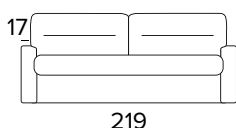

STĚHOVACÍ MECHANISMUS**STANDARD**

Stěhovací mechanismus umožní snadný pohyb pohovky při úklidu.

2-MÍSTNÁ POHOVKA

ÚZKÉ OPĚRKY

SILNÉ OPĚRKY
(LARGE)**2-MÍSTNÁ ROZKLÁDACÍ POHOVKA**ÚZKÉ OPĚRKY
(SLIM)SILNÉ OPĚRKY
(LARGE)MATRACE
120×190 CM / V: 17 CM**3-MÍSTNÁ POHOVKA**ÚZKÉ OPĚRKY
(SLIM)SILNÉ OPĚRKY
(LARGE)**3-MÍSTNÁ ROZKLÁDACÍ POHOVKA**ÚZKÉ OPĚRKY
(SLIM)SILNÉ OPĚRKY
(LARGE)MATRACE
140×190 CM / V: 17 CM

3-MÍSTNÁ MAXI POHOVKA

ÚZKÉ OPĚRKY
(SLIM)

SILNÉ OPĚRKY
(LARGE)

**3-MÍSTNÁ MAXI ROZKLÁDACÍ POHOVKA**

ÚZKÉ OPĚRKY
(SLIM)

SILNÉ OPĚRKY
(LARGE)

MATRACE
160×190 CM / V: 17 CM

**DEKORATIVNÍ POLŠTÁŘE****PŘÍPLATEK****STANDARD**

40×40

50×50

S LEMEM

40×40

50×50

S VLOŽENÝM PÁSEM

40×40

50×50