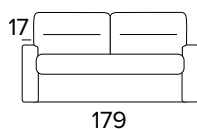

MATRACE

- Standardní matrace NEW MOON o hustotě polyuretanové pěny 35 kg/m³.
- Boční pás matrace je vyroben z vysoce prodyšného 3D materiálu, který umožňuje dokonalé odvětrání matrace, 100% polyester.
- Síla matrace: 17 cm

STĚHOVACÍ MECHANISMUS**STANDARD**

Stěhovací mechanismus umožní snadný pohyb pohovky při úklidu.

2-MÍSTNÁ POHOVKA

ÚZKÉ OPĚRKY

SILNÉ OPĚRKY
(LARGE)**2-MÍSTNÁ ROZKLÁDACÍ POHOVKA**ÚZKÉ OPĚRKY
(SLIM)SILNÉ OPĚRKY
(LARGE)MATRACE
120×190 CM / V: 17 CM**3-MÍSTNÁ POHOVKA**ÚZKÉ OPĚRKY
(SLIM)SILNÉ OPĚRKY
(LARGE)**3-MÍSTNÁ ROZKLÁDACÍ POHOVKA**ÚZKÉ OPĚRKY
(SLIM)SILNÉ OPĚRKY
(LARGE)MATRACE
140×190 CM / V: 17 CM

3-MÍSTNÁ MAXI POHOVKA

ÚZKÉ OPĚRKY
(SLIM)

SILNÉ OPĚRKY
(LARGE)

**3-MÍSTNÁ MAXI ROZKLÁDACÍ POHOVKA**

ÚZKÉ OPĚRKY
(SLIM)

SILNÉ OPĚRKY
(LARGE)

MATRACE
160×190 CM / V: 17 CM

**DEKORATIVNÍ POLŠTÁŘE****PŘÍPLATEK****STANDARD**

40×40

50×50

S LEMEM

40×40

50×50

S VLOŽENÝM PÁSEM

40×40

50×50