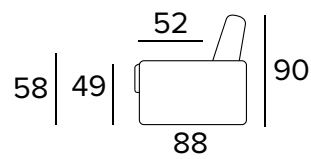

STĚHOVACÍ MECHANISMUS**STANDARD**

Stěhovací mechanismus umožní snadný pohyb pohovky při úklidu.

2-MÍSTNÁ POHOVKA

ÚZKÉ OPĚRKY

SILNÉ OPĚRKY
(LARGE)**2-MÍSTNÁ ROZKLÁDACÍ POHOVKA**ÚZKÉ OPĚRKY
(SLIM)SILNÉ OPĚRKY
(LARGE)MATRACE
120×190 CM / V: 17 CM**3-MÍSTNÁ POHOVKA**ÚZKÉ OPĚRKY
(SLIM)SILNÉ OPĚRKY
(LARGE)**3-MÍSTNÁ ROZKLÁDACÍ POHOVKA**ÚZKÉ OPĚRKY
(SLIM)SILNÉ OPĚRKY
(LARGE)MATRACE
140×190 CM / V: 17 CM

3-MÍSTNÁ MAXI POHOVKA

ÚZKÉ OPĚRKY
(SLIM)

SILNÉ OPĚRKY
(LARGE)

**3-MÍSTNÁ MAXI ROZKLÁDACÍ POHOVKA**

ÚZKÉ OPĚRKY
(SLIM)

SILNÉ OPĚRKY
(LARGE)

MATRACE
160×190 CM / V: 17 CM

**DEKORATIVNÍ POLŠTÁŘE****PŘÍPLATEK****STANDARD**

40×40

50×50

S LEMEM

40×40

50×50

S VLOŽENÝM PÁSEM

40×40

50×50