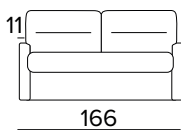

MATRACE

- Standardní matrace NEW MOON o hustotě polyuretanové pěny 35 kg/m³.
- Boční pás matrace je vyroben z vysoce prodyšného 3D materiálu, který umožňuje dokonalé odvětrání matrace, 100% polyester.
- Síla matrace: 17 cm

STĚHOVACÍ MECHANISMUS**STANDARD**

Stěhovací mechanismus umožní snadný pohyb pohovky při úklidu.

2-MÍSTNÁ POHOVKA

ÚZKÉ OPĚRKY

SILNÉ OPĚRKY
(LARGE)**2-MÍSTNÁ ROZKLÁDACÍ POHOVKA**ÚZKÉ OPĚRKY
(SLIM)SILNÉ OPĚRKY
(LARGE)MATRACE
120×190 CM / V: 17 CM**3-MÍSTNÁ POHOVKA**ÚZKÉ OPĚRKY
(SLIM)SILNÉ OPĚRKY
(LARGE)**3-MÍSTNÁ ROZKLÁDACÍ POHOVKA**ÚZKÉ OPĚRKY
(SLIM)SILNÉ OPĚRKY
(LARGE)MATRACE
140×190 CM / V: 17 CM

3-MÍSTNÁ MAXI POHOVKA

ÚZKÉ OPĚRKY
(SLIM)

SILNÉ OPĚRKY
(LARGE)

**3-MÍSTNÁ MAXI ROZKLÁDACÍ POHOVKA**

ÚZKÉ OPĚRKY
(SLIM)

SILNÉ OPĚRKY
(LARGE)

MATRACE
160×190 CM / V: 17 CM

**DEKORATIVNÍ POLŠTÁŘE****PŘÍPLATEK****STANDARD**

40×40

50×50

S LEMEM

40×40

50×50

S VLOŽENÝM PÁSEM

40×40

50×50